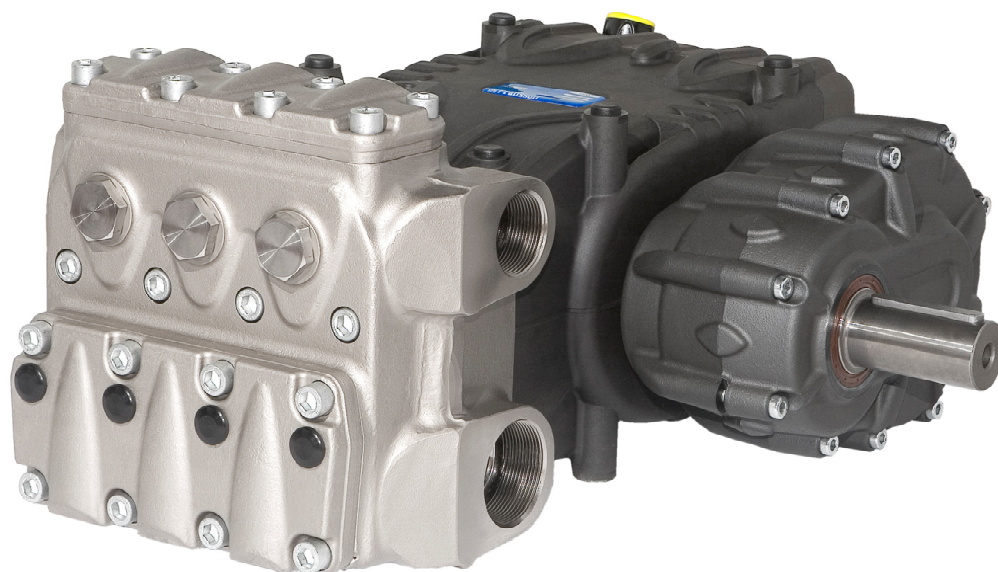

THE NEW GENERATION

KS

MODEL	Gear box rpm	FLOW RATE		PRESSURE		POWER	
		l/m	gpm	bar	psi	HP	KW
KS 28	1500/1800/2200	110	29,2	250	3625	75	55
KS 32	1500/1800/2200	145	38,3	200	2900	75	55
KS 36	1500/1800/2200	183	48,4	160	2320	75	55
KS 40	1500/1800/2200	226	59,7	130	1890	75	55

Volumes are theoretical at 100% volumetric efficiency - Portate teoriche con rendimento volumetrico 100%

Pratissoli

PRATISSOLI POMPE a brand of Interpump Group S.p.a.
Via E. Fermi 25 - 42049 S. Ilario d'Enza, Reggio Emilia - Italy
Tel. +39 0522 904 311 Fax +39 0522 904 444
E-mail: pratissoli@interpumpgroup.it