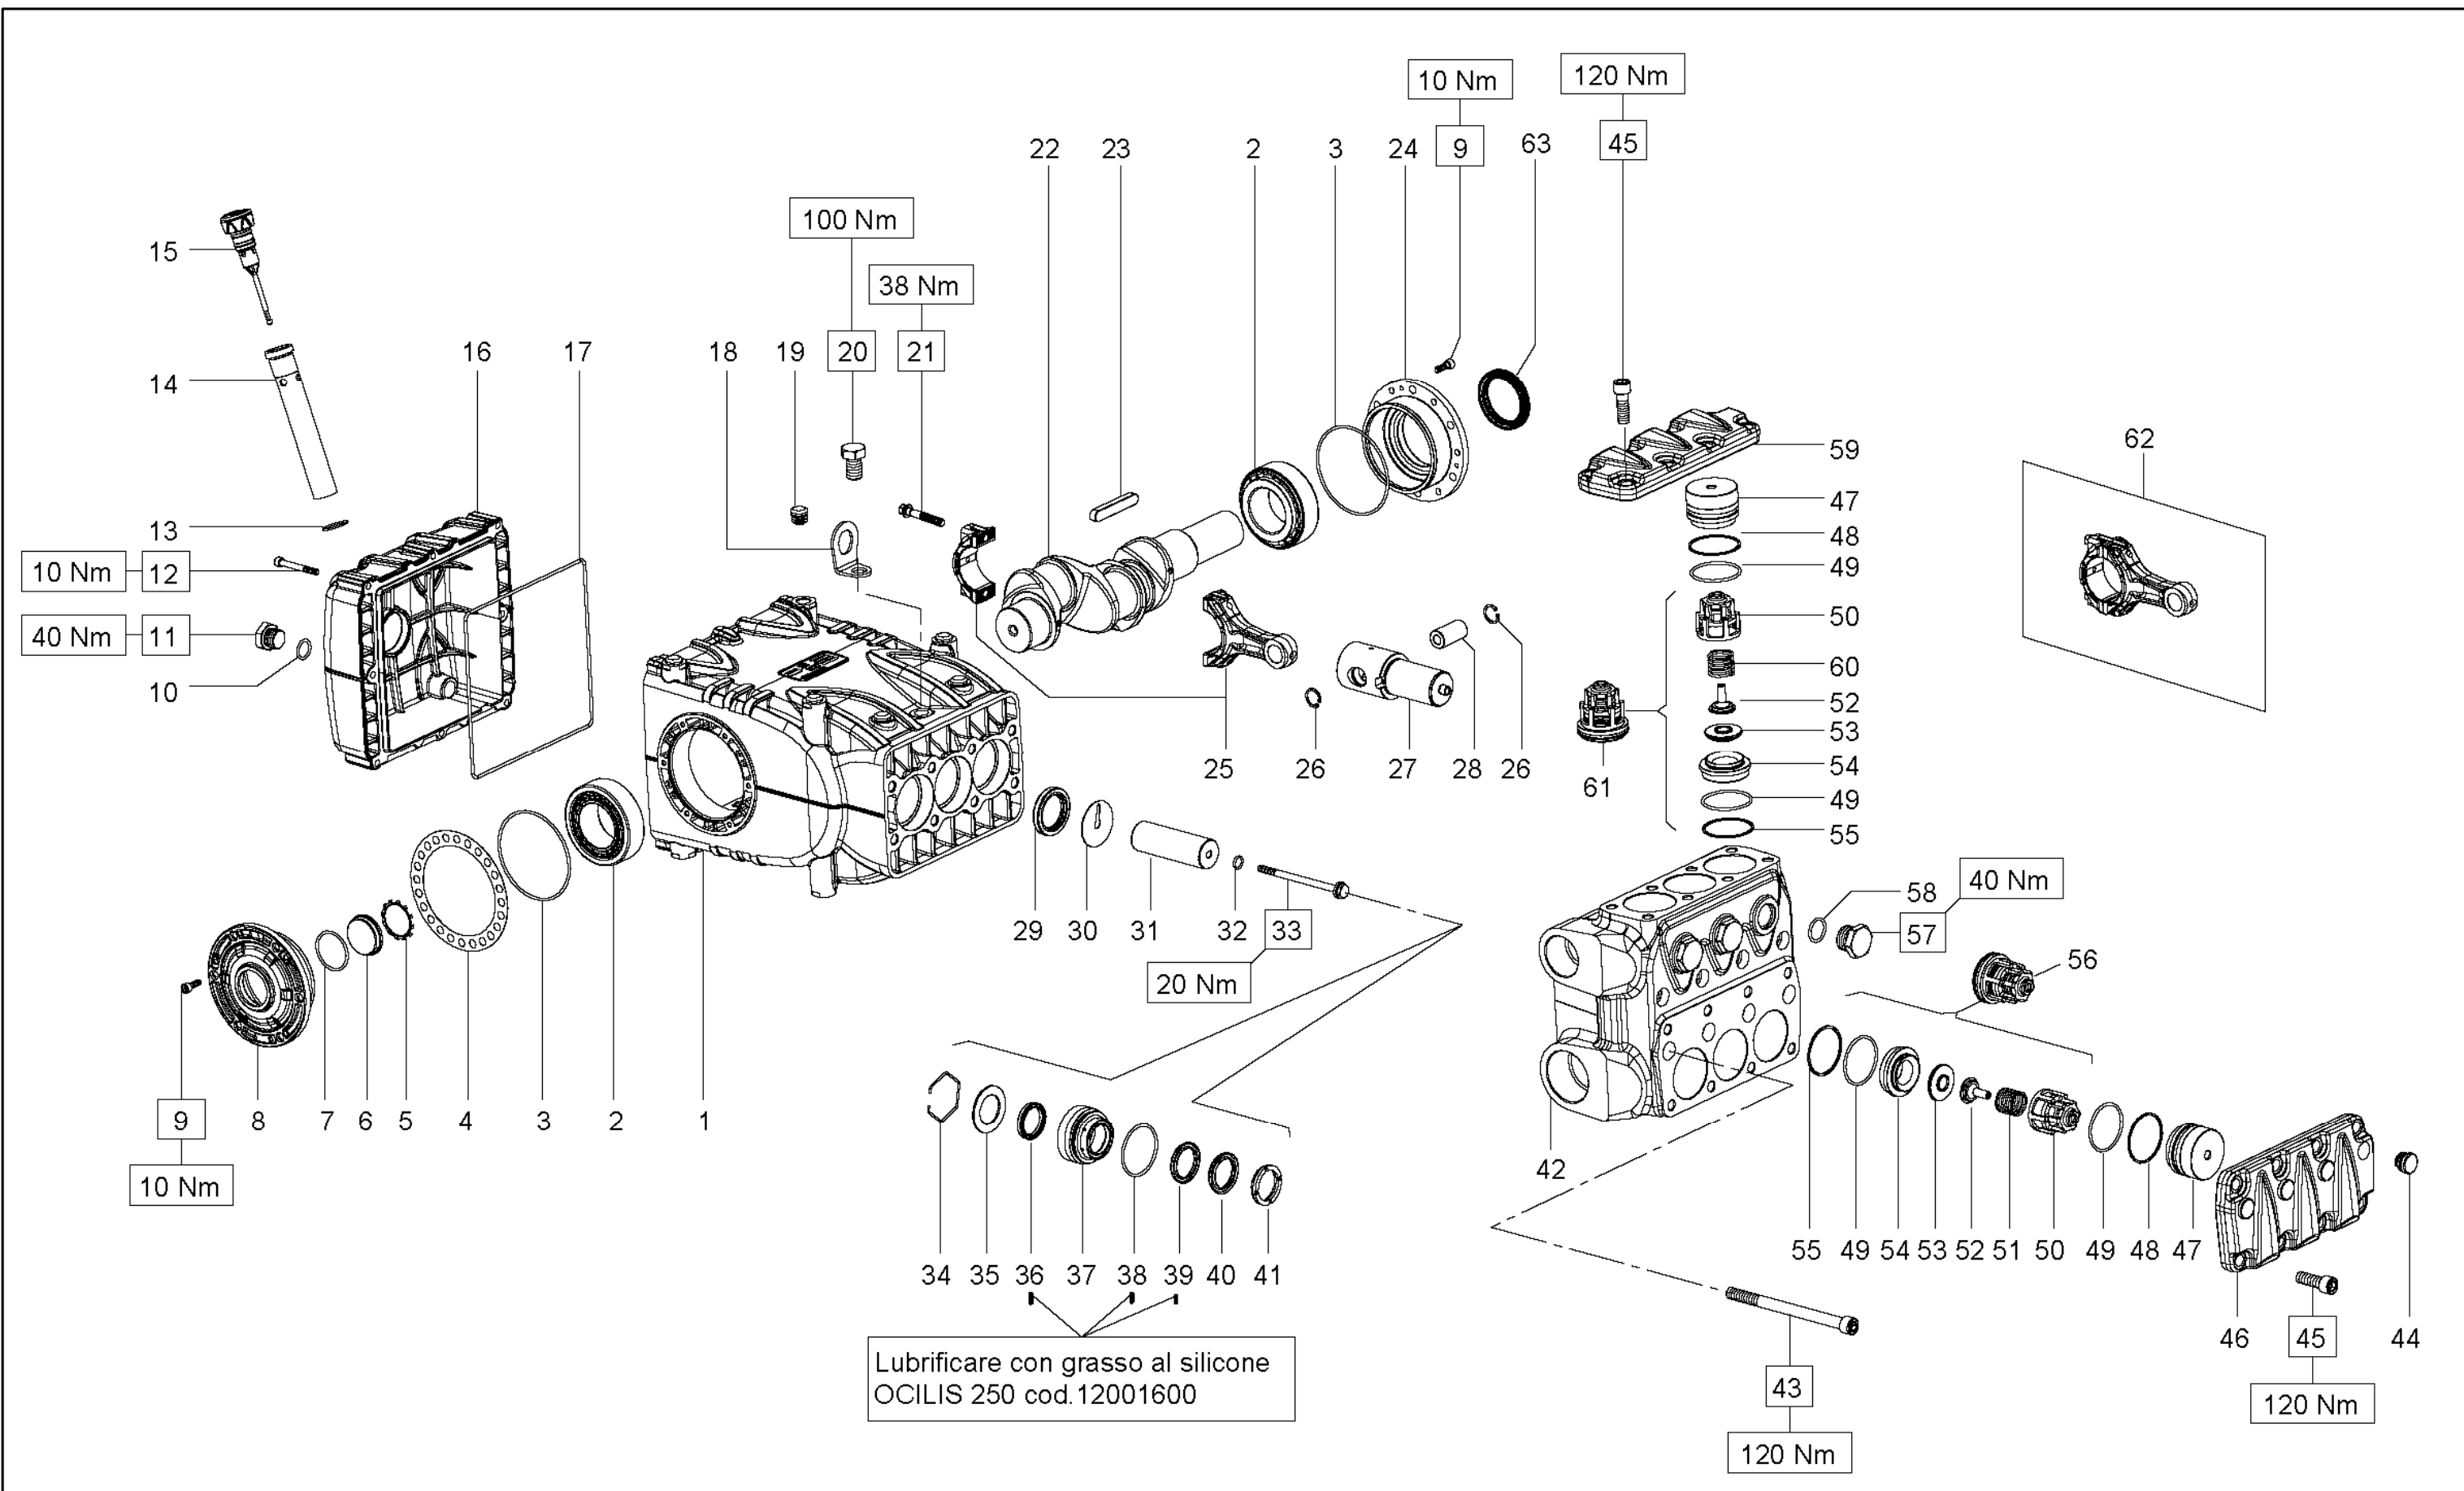

ISTRUZIONI DI MONTAGGIO POMPE SERIE 72 – KS SENZA RIDUTTORE

COD. 31.5238.00

KS28 - KS32 – KS36 – KS40

EMMISSIONE ENTE	FIRMA	DATA	REVISIONE
FTECN	GENNARI	16/01/2009	1