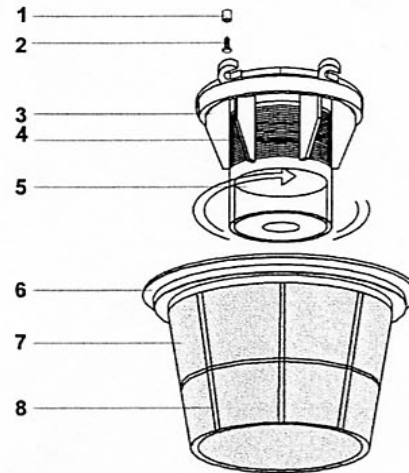

# SV515

TESTATA ISSA 515 FLON		REF.1269 P FLON	
POS.	REF.	DESCRIZIONE	N°
1	326	INTERUTTORE ANTISPRUZZO	1
2	1006	VITE PFU TMT PHL 5X20 ZINC. P/R	6
3	1006	VITE PFU TMT PHL 5X20 ZINC. P/R	2
4	140	MORSETTIERA 3 POLI	1
5	1026	VITE PAT TMT PHL 5X30 ZINC.	4
6	1068	MANIGLIA T ISSA 200/500	1
7	1183	COPERCHIO 500 AUTOESTINGUENTE	1
8	138/L	PASSACAVO LUNGO	1
9	1122	CAVO ELETTRICO 3X16 AWG mt. 8,5	1
10	1006	VITE PFU TMT PHL 5X20 ZINC. P/R	2
11	139	BLOCCACAVO	1
12	3937	FILTRO MTP/65 Ø 95	1
13	1161	COPERTURA 500 AUTOESTINGUENTE	1
14	3969	RONDELLA H=8 Ø85X65	1
15	1006	VITE PFU TMT PHL 5X20 ZINC. P/R	4
16	1005	VITE PFU TMT PHL 5X14 ZINC. P/R	2
17	3900	FILTRO MTP/65 Ø 160-120 H=88	1
18	3608AU	FERMAMOTORE WET AUTOESTINGUENTE	1
19	3901	GUARNIZIONE L S/F H=5,5	1
21	1024	RONDELLA DENTELLATA M4 UNI 6798	1
21	1064	VITE TC CROCE M4X8 UNI 7989	1
22	1120 S	MOT.BD381 1000W 120/60 AU (BB30)	1
23	3901	GUARNIZIONE L S/F H=5,5	1
24	1120 S	MOT.BD381 1000W 120/60 AU (BB30)	1
25	1189 GP	BASAMENTO 500 C/GUARN E PIASTRINA	1
26	1008	VITE TMT M5X9,5 PH	1
*	1102	CAVETTO MASSA	1
*	1101	CAVETTO COLLEGAMENTO	2
*	1103	FASTON	2
*	1106	FASCETTA	2

KIT FILTRANTE 500 CONICO COMPL. REF.3247			
POS.	REF.	DESCRIZIONE	N°
1	3706	BUSSOLA Ø 8 PLAST	4
2	3724	VITE PAT TMT PHL 5x25 INOX	4
3	2823	CORPO ANTISCHIUMA 99 ALTO	1
4	3138	FILTRO RETE 0,4 Ø 90 H=45	1
5	2676	GALLEGGIANTE 99 ALTO	1
6	507	ANELLO PORTAFILTRO SERIE 500	1
7	2860	FILTRO POLYESTERE 300 CONICO	1
8	2859	CESTELLO 300 CONICO	1

CARRELLO 500 REF.880			
POS.	REF.	DESCRIZIONE	N°
1	130	DADO CIECO M8X30	4
2	1010	GREMBIALINA M8X30	4
3	166	CORPO CARRELLO SERIE 500 AUTOBLOCCANTE	1
4	413	RUOTA CARRELLO M8X30	4

FUSTO 500 AISI 430 COMPLETO REF.894			
POS.	REF.	DESCRIZIONE	N°
1	1564	FUSTO 300 AISI 430	1
2	1301	RIVETTO 5X11	4
3	1847	GANCIO PLASTICA ( C. RIBASSATA ) COMPLETO	2
4	1026	VITE PAT TMT PHL 5X30 ZINC.	4
5	2846	GUARNIZIONE Ø 38	1
6	2585	GUARNIZIONE R 155	1
7	2608	MOLLA PULSANTE 99	1
8	2593	DEFLETTORE 99	1
9	2594	PULSANTE 99 IN 2 PEZZI	1
10	2583	BOCCHETTONE 99	1