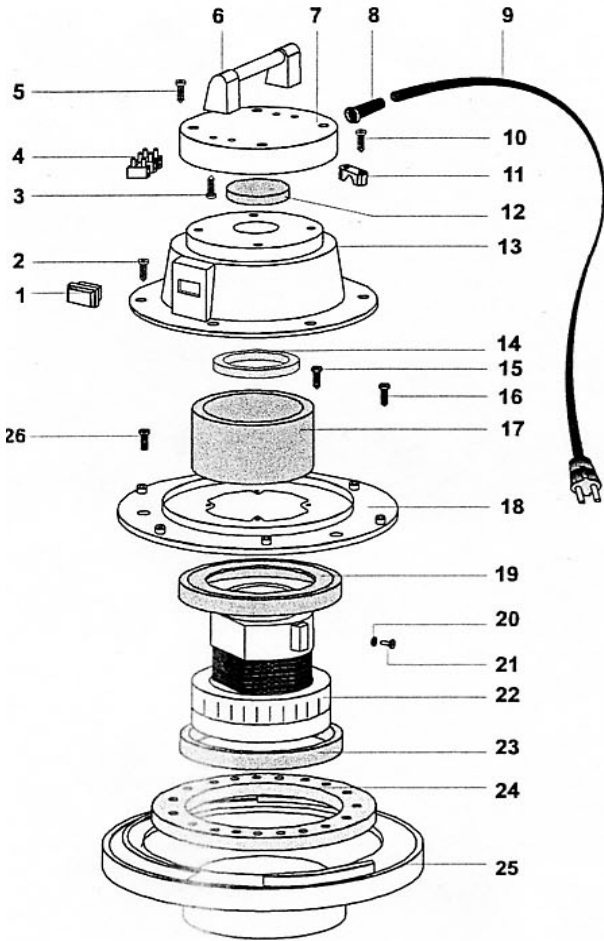

# SV515

TESTATA ISSA 515 FLON		REF.1269 P FLON	
POS.	REF.	DESCRIZIONE	N°
1	326	INTERUTTORE ANTISPRUZZO	1
2	1006	VITE PFU TMT PHL 5X20 ZINC. P/R	6
3	1006	VITE PFU TMT PHL 5X20 ZINC. P/R	2
4	140	MORSETTIERA 3 POLI	1
5	1026	VITE PAT TMT PHL 5X30 ZINC.	4
6	1068	MANIGLIA T ISSA 200/500	1
7	1183	COPERCHIO 500 AUTOESTINGUENTE	1
8	138/L	PASSACAVO LUNGO	1
9	1122	CAVO ELETTRICO 3X16 AWG mt. 8,5	1
10	1006	VITE PFU TMT PHL 5X20 ZINC. P/R	2
11	139	BLOCCACAVO	1
12	3937	FILTRO MTP/65 Ø 95	1
13	1161	COPERTURA 500 AUTOESTINGUENTE	1
14	3969	RONDELLA H=8 Ø85X65	1
15	1006	VITE PFU TMT PHL 5X20 ZINC. P/R	4
16	1005	VITE PFU TMT PHL 5X14 ZINC. P/R	2
17	3900	FILTRO MTP/65 Ø 160-120 H=88	1
18	3608AU	FERMAMOTORE WET AUTOESTINGUENTE	1
19	3901	GUARNIZIONE L S/F H=5,5	1
21	1024	RONDELLA DENTELLATA M4 UNI 6798	1
21	1064	VITE TC CROCE M4X8 UNI 7989	1
22	1120 S	MOT.BD381 1000W 120/60 AU (BB30)	1
23	3901	GUARNIZIONE L S/F H=5,5	1
24	1120 S	MOT.BD381 1000W 120/60 AU (BB30)	1
25	1189 GP	BASAMENTO 500 C/GUARN E PIASTRINA	1
26	1008	VITE TMT M5X9,5 PH	1
*	1102	CAVETTO MASSA	1
*	1101	CAVETTO COLLEGAMENTO	2
*	1103	FASTON	2
*	1106	FASCETTA	2

KIT FILTRANTE 500 CONICO COMPL. REF.3247			
POS.	REF.	DESCRIZIONE	N°
1	3706	BUSSOLA Ø 8 PLAST	4
2	3724	VITE PAT TMT PHL 5x25 INOX	4
3	2823	CORPO ANTISCHIUMA 99 ALTO	1
4	3138	FILTRO RETE 0,4 Ø 90 H=45	1
5	2676	GALLEGGIANTE 99 ALTO	1
6	507	ANELLO PORTAFILTRO SERIE 500	1
7	2860	FILTRO POLYESTERE 300 CONICO	1
8	2859	CESTELLO 300 CONICO	1

CARRELLO 500 REF.880			
POS.	REF.	DESCRIZIONE	N°
1	130	DADO CIECO M8X30	4
2	1010	GREMBIALINA M8X30	4
3	166	CORPO CARRELLO SERIE 500 AUTOBLOCCANTE	1
4	413	RUOTA CARRELLO M8X30	4

FUSTO 500 AISI 430 COMPLETO REF.894			
POS.	REF.	DESCRIZIONE	N°
1	1564	FUSTO 300 AISI 430	1
2	1301	RIVETTO 5X11	4
3	1847	GANCIO PLASTICA ( C. RIBASSATA ) COMPLETO	2
4	1026	VITE PAT TMT PHL 5X30 ZINC.	4
5	2846	GUARNIZIONE Ø 38	1
6	2585	GUARNIZIONE R 155	1
7	2608	MOLLA PULSANTE 99	1
8	2593	DEFLETTORE 99	1
9	2594	PULSANTE 99 IN 2 PEZZI	1
10	2583	BOCCHETTONE 99	1