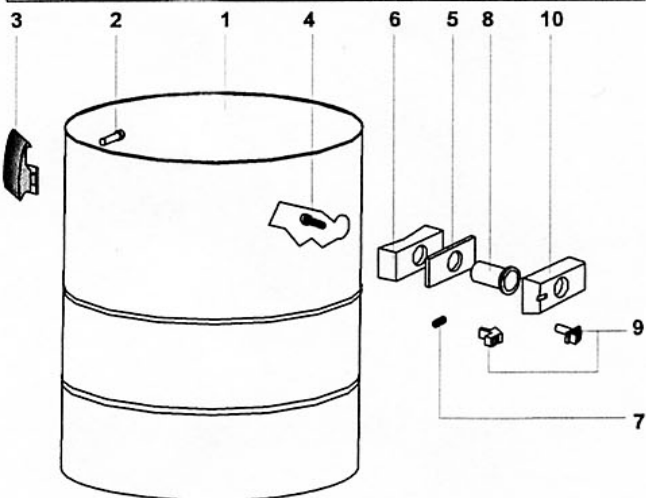

# SV515

TESTATA ISSA 515 FLON		REF.1269 P FLON	
POS.	REF.	DESCRIZIONE	N°
1	326	INTERUTTORE ANTISPRUZZO	1
2	1006	VITE PFU TMT PHL 5X20 ZINC. P/R	6
3	1006	VITE PFU TMT PHL 5X20 ZINC. P/R	2
4	140	MORSETTIERA 3 POLI	1
5	1026	VITE PAT TMT PHL 5X30 ZINC.	4
6	1068	MANIGLIA T ISSA 200/500	1
7	1183	COPERCHIO 500 AUTOESTINGUENTE	1
8	138/L	PASSACAVO LUNGO	1
9	1122	CAVO ELETTRICO 3X16 AWG mt. 8,5	1
10	1006	VITE PFU TMT PHL 5X20 ZINC. P/R	2
11	139	BLOCCACAVO	1
12	3937	FILTRO MTP/65 Ø 95	1
13	1161	COPERTURA 500 AUTOESTINGUENTE	1
14	3969	RONDELLA H=8 Ø85X65	1
15	1006	VITE PFU TMT PHL 5X20 ZINC. P/R	4
16	1005	VITE PFU TMT PHL 5X14 ZINC. P/R	2
17	3900	FILTRO MTP/65 Ø 160-120 H=88	1
18	3608AU	FERMAMOTORE WET AUTOESTINGUENTE	1
19	3901	GUARNIZIONE L S/F H=5,5	1
21	1024	RONDELLA DENTELLATA M4 UNI 6798	1
21	1064	VITE TC CROCE M4X8 UNI 7989	1
22	1120 S	MOT.BD381 1000W 120/60 AU (BB30)	1
23	3901	GUARNIZIONE L S/F H=5,5	1
24	1120 S	MOT.BD381 1000W 120/60 AU (BB30)	1
25	1189 GP	BASAMENTO 500 C/GUARN E PIASTRINA	1
26	1008	VITE TMT M5X9,5 PH	1
*	1102	CAVETTO MASSA	1
*	1101	CAVETTO COLLEGAMENTO	2
*	1103	FASTON	2
*	1106	FASCETTA	2

KIT FILTRANTE 500 CONICO COMPL. REF.3247			
POS.	REF.	DESCRIZIONE	N°
1	3706	BUSSOLA Ø 8 PLAST	4
2	3724	VITE PAT TMT PHL 5x25 INOX	4
3	2823	CORPO ANTISCHIUMA 99 ALTO	1
4	3138	FILTRO RETE 0,4 Ø 90 H=45	1
5	2676	GALLEGGIANTE 99 ALTO	1
6	507	ANELLO PORTAFILTRO SERIE 500	1
7	2860	FILTRO POLYESTERE 300 CONICO	1
8	2859	CESTELLO 300 CONICO	1

CARRELLO 500 REF.880			
POS.	REF.	DESCRIZIONE	N°
1	130	DADO CIECO M8X30	4
2	1010	GREMBIALINA M8X30	4
3	166	CORPO CARRELLO SERIE 500 AUTOBLOCCANTE	1
4	413	RUOTA CARRELLO M8X30	4

FUSTO 500 AISI 430 COMPLETO REF.894			
POS.	REF.	DESCRIZIONE	N°
1	1564	FUSTO 300 AISI 430	1
2	1301	RIVETTO 5X11	4
3	1847	GANCIO PLASTICA ( C. RIBASSATA ) COMPLETO	2
4	1026	VITE PAT TMT PHL 5X30 ZINC.	4
5	2846	GUARNIZIONE Ø 38	1
6	2585	GUARNIZIONE R 155	1
7	2608	MOLLA PULSANTE 99	1
8	2593	DEFLETTORE 99	1
9	2594	PULSANTE 99 IN 2 PEZZI	1
10	2583	BOCCHETTONE 99	1