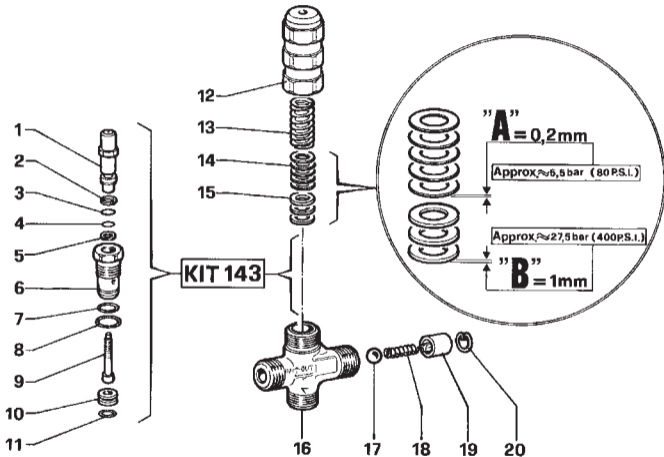

HX

KIT N.	KIT 143
Positions Included Posizioni Include	1 - 2 - 3 - 4 - 5 - 6 - 7 - 8 9 - 10 - 11
N. pcs.	1

DIS. COD. 36.9520.00

POS.	CODE - CODICE	DESCRIPTION - DESCRIZIONE	N. PCS.
1	36.3237.70	Pistoncino di comando	KIT 143 1
2	90.5020.00	Anello per OR	KIT 143 1
3	90.3570.00	OR \varnothing 4,48x1,78	KIT 143 1
4	90.3568.00	OR \varnothing 3,69x1,78	KIT 143 1
5	90.5007.00	Anello per OR	KIT 143 1
6	36.3238.70	Boccola di guida	KIT 143 1
7	90.3581.00	OR \varnothing 8,73x1,78	KIT 143 1
8	90.3589.00	OR \varnothing 12,42x1,78	KIT 143 1
9	36.3239.66	Valvola sferica	KIT 143 1
10	10.0085.66	Sede valvola	KIT 143 1
11	90.3576.00	OR \varnothing 6,75x1,78	KIT 143 1
12	36.3241.70	Pomolo	1
13	94.7400.00	Molla \varnothing 11,8x28,5	1
14	96.7017.00	Rosetta \varnothing 8,4x15x0,2	5
15	96.7018.00	Rosetta \varnothing 8,4x15x1	3
16	36.3236.41	Corpo valvola	1
17	97.4800.00	Sfera \varnothing 9/32"	1
18	94.7332.00	Molla \varnothing 6,1x19	1
19	36.3240.51	Guida molla	1
20	90.0067.00	Anello di fermo	1